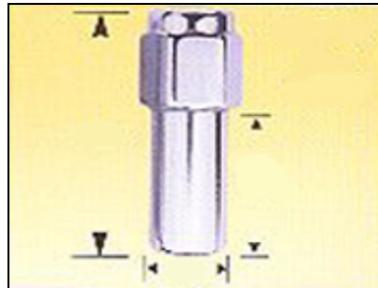

**Bulge Acorn**

**THREAD SIZE    BULK #**

7/16	86 1902.50
1/2	86 1904.50
12mm x 1.25	86 1906.50
12mm x 1.50	86 1907.50

**One-Piece Standard Mag**

**THREAD SIZE    BULK #    PACKED #**

● 7/16	86 1740.50	86 1740
● 1/2	86 1741.50	86 1741
● 12mm x 1.25	86 1744.50	86 1744
● 12mm x 1.50	86 1745.50	86 1745