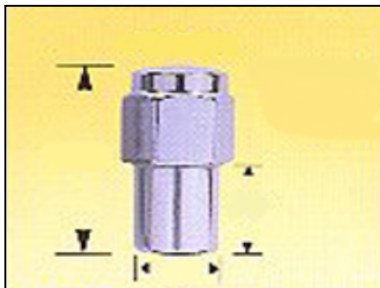

● 7/16	86 1002.50	86 1440
● 1/2	86 1004.50	86 1441
● 12mm x 1.25	86 1006.50	86 1444
● 12mm x 1.50	86 1007.50	86 1445
● 14mm x 1.50		87 1449

**Socket Acorn**

**THREAD SIZE    PACKED #**

● 7/16	86 2802
● 1/2	86 2804
● 12mm x 1.25	86 2805
● 12mm x 1.50	86 2807

**Blue Bulge Acorn**

**THREAD SIZE    PACKED #**

● 7/16	86 1702B
● 1/2	86 1704B
● 12mm x 1.25	86 1706B
● 12mm x 1.50	86 1707B

**Red Bulge Acorn**

**THREAD SIZE    PACKED #**

● 7/16	86 1702R
● 1/2	86 1704R
● 12mm x 1.25	86 1706R
● 12mm x 1.50	86 1707R

**Bulge Acorn**

**THREAD SIZE    BULK #**

7/16	86 1902.50
1/2	86 1904.50
12mm x 1.25	86 1906.50
12mm x 1.50	86 1907.50

**One-Piece Standard Mag**

**THREAD SIZE    BULK #    PACKED #**

● 7/16	86 1740.50	86 1740
● 1/2	86 1741.50	86 1741
● 12mm x 1.25	86 1744.50	86 1744
● 12mm x 1.50	86 1745.50	86 1745