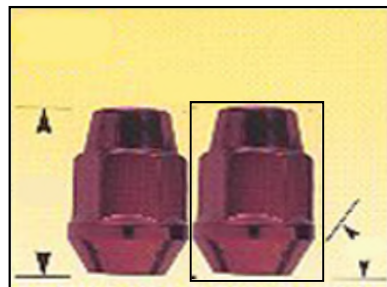

## Lug Nuts

**Open-End Acorn 3/4" Hex**

**THREAD SIZE    PACKED #**

● 7/16	86 113024
● 1/2	86 113044
● 12mm x 1.25	86 113064
● 12mm x 1.50	86 113074
● 14mm x 1.50	87 15091

**One-Piece Acorn**

**THREAD SIZE    BULK #    PACKED #**

● 7/16	86 1002.50	86 1440
● 1/2	86 1004.50	86 1441
● 12mm x 1.25	86 1006.50	86 1444
● 12mm x 1.50	86 1007.50	86 1445
● 14mm x 1.50		87 1449

**Socket Acorn**

**THREAD SIZE    PACKED #**

● 7/16	86 2802
● 1/2	86 2804
● 12mm x 1.25	86 2805
● 12mm x 1.50	86 2807

**Blue Bulge Acorn**

**THREAD SIZE    PACKED #**

● 7/16	86 1702B
● 1/2	86 1704B
● 12mm x 1.25	86 1706B
● 12mm x 1.50	86 1707B

**Red Bulge Acorn**

**THREAD SIZE    PACKED #**

● 7/16	86 1702R
● 1/2	86 1704R
● 12mm x 1.25	86 1706R
● 12mm x 1.50	86 1707R