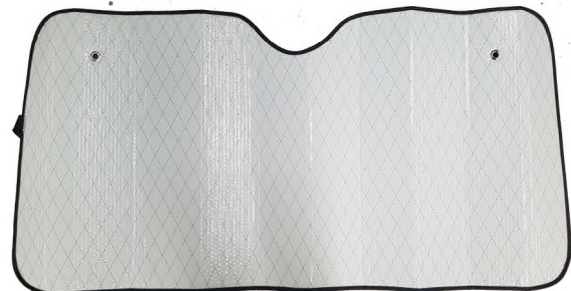

# **Fashion Sunshades**

- |                   |  |
|-------------------|--|
| <b>3PSS2DOGS</b>  | <b>- 2 Dogs</b>                            |
| <b>3PSSDAISY</b>  | <b>- Daisy</b>                             |
| <b>3PSSFBDOG</b>  | <b>- French Bull Dog</b>                   |
| <b>3PSSSMILE</b>  | <b>- Smiles</b>                            |
| <b>3PSSROBS</b>   | <b>- ROBUST - 147cm x 58cm</b>             |
| <b>3PSSROBM</b>   | <b>- ROBUST - 140cm x 80cm</b>             |
| <b>3PSSROBL</b>   | <b>- ROBUST - 172cm x 70cm</b>             |
| <b>3PSSROBX</b>   | <b>- ROBUST - 170cm x 90cm</b>             |
| <b>3PSSEMB04</b>  | <b>- EMBELLISH BLACK - 147cm x 72cm</b>    |
| <b>3PSSEMB10</b>  | <b>- EMBELLISH IVORY - 147cm x 72cm</b>    |
| <b>3PSSEMBBUT</b> | <b>- EMBELLISH BUTTERFLY- 147cm x 72cm</b> |